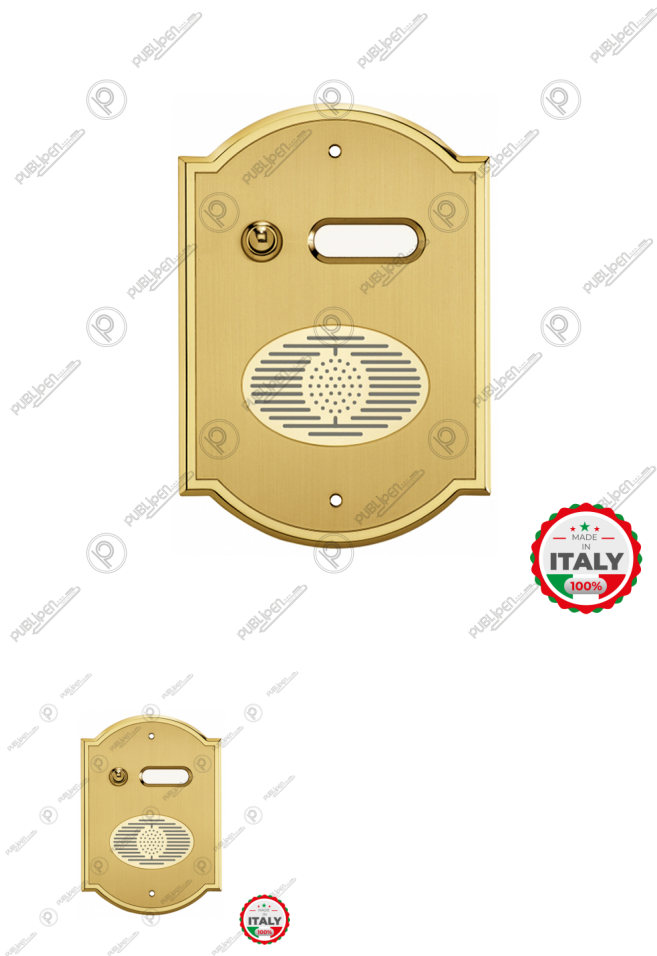

Citofono CT04

Pulsantiera in ottone con 4 pulsanti e asola per incisione

Valutazione: Nessuna valutazione
[Fai una domanda su questo prodotto](#)

Descrizione

Pulsantiera in ottone satinato bordo lucido e griglia traforata su piastra con 4 pulsanti e asola in opalino per incisione nomi.

Misura 150x300mm Spessore 3mm

Elettronica non inclusa.

Recensioni

Nessuna recensione disponibile per questo prodotto.